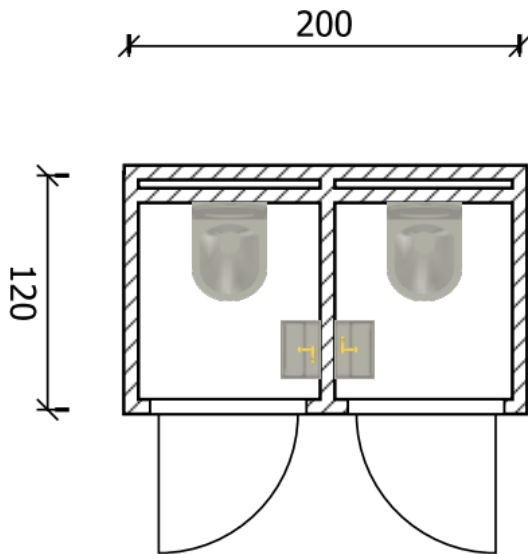

Dubbele unit hangtoilet met fontein

Afmeting: 120 x 200 x 220 cm

Toilet uitvoering: Hangend toilet

Wastafel: Fontein met koud water

Verlichting: Led met bewegingsmelder

Vloer: Pvc betonlook

Achterwand afwerking: Wit of betonlook