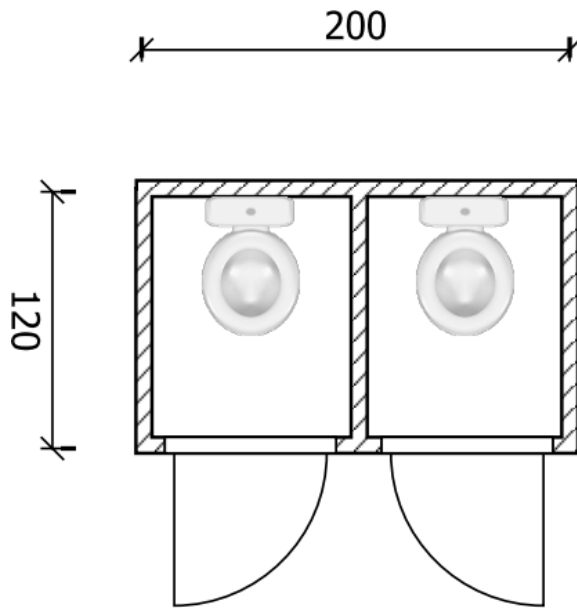

Uwsanitairunit.nl

Dubbele unit staand toilet

Afmeting: 120 x 200 x 220 cm

Toilet uitvoering: Staand toilet

Verlichting: Led met bewegingsmelder

Vloer: Pvc betonlook

Isolatie: Geïsoleerde stalen wanden, bodem en dak

Ventilatie: Afzuigventiel met rooster

Draairichting deur: Links of rechts draaiend

USUB-WCD1 Prijs € 4721,=

Extra mogelijkheden:

EPDM waterdicht dak € 225 per stuk

Elektrische verwarming € 250 per stuk

Vermaler/ broyeur € 225 per stuk

Vrij- bezet cilinder € 95 per stuk

Vrij- bezet overslag € 60 per stuk

(Standaard cilinder met draaiknop en sleutel blijft zitten)

Andere uitvoeringen op aanvraag

Binnenkort ook verkrijgbaar in houtlook!

www.uwsanitairunit.nl | Kretalaan 69 | 7577 KK Oldenzaal | 0541-514 205 |

Prijzen exclusief 21% BTW per februari 2024, prijswijzigingen voorbehouden