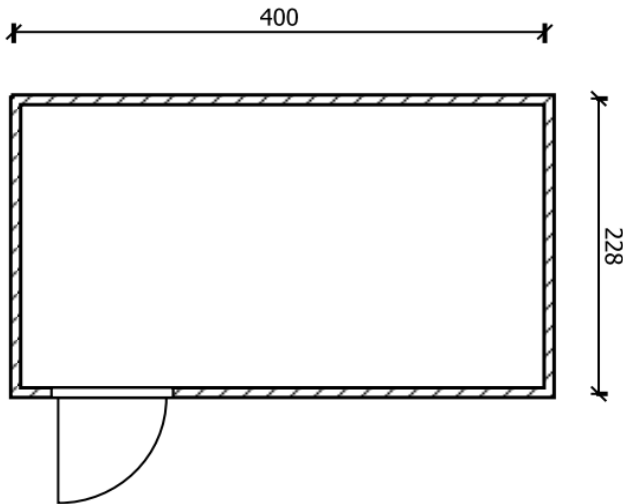

Binnenkort ook verkrijgbaar in houtlook!

Uwsanitairunit.nl

Container unit

Afmeting: 228 x 400 x 220 cm

Frame: Optioneel

Raam: Optioneel

Stopcontact: Dubbel stopcontact

Verlichting: Led met schakelaar