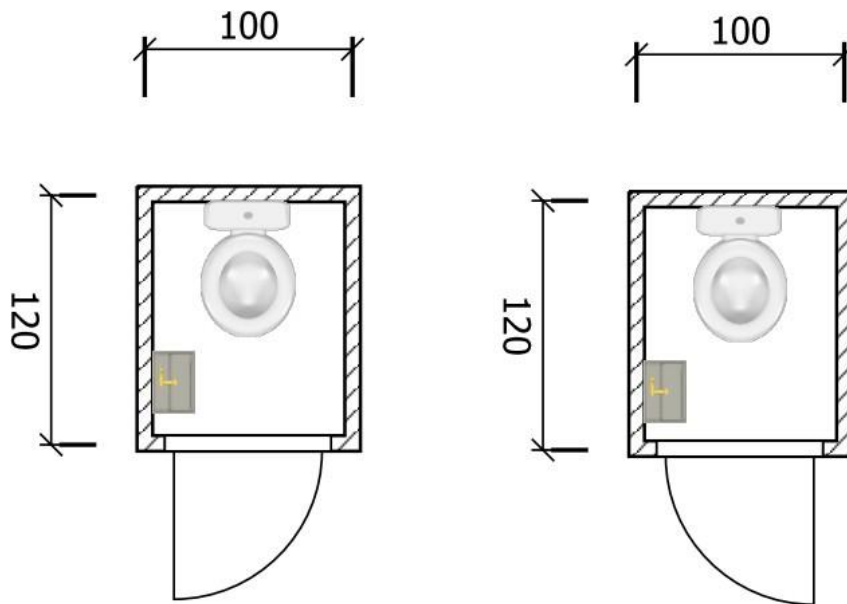

Enkel staand toilet

Afmeting: 120 x 100 x 220 cm

Toilet uitvoering: Staand toilet

Verlichting: Led met bewegingsmelder

Vloer: Pvc betonlook

Isolatie: Geïsoleerde stalen wanden, bodem en dak

Ventilatie: Afzuigventiel met rooster

(Standaard cilinder met draaiknop en sleutel blijft zitten)

Andere uitvoeringen op aanvraag

Binnenkort ook verkrijgbaar in houtlook!

Enkel staand toilet met fontein

Afmeting: 120 x 100 x 220 cm

Toilet uitvoering: Staand toilet

Uwsanitairunit.nl

Dubbele unit staand toilet met fontein

Afmeting: 120 x 200 x 220 cm

Toilet uitvoering: Staand toilet

Wastafel: Fontein met koud water

Verlichting: Led met bewegingsmelder

Vloer: Pvc betonlook

Dubbele unit hangtoilet met fontein

Afmeting: 120 x 200 x 220 cm

Toilet uitvoering: Hangend toilet

Wastafel: Fontein met koud water

Verlichting: Led met bewegingsmelder

Vloer: Pvc betonlook

Achterwand afwerking: Wit of betonlook