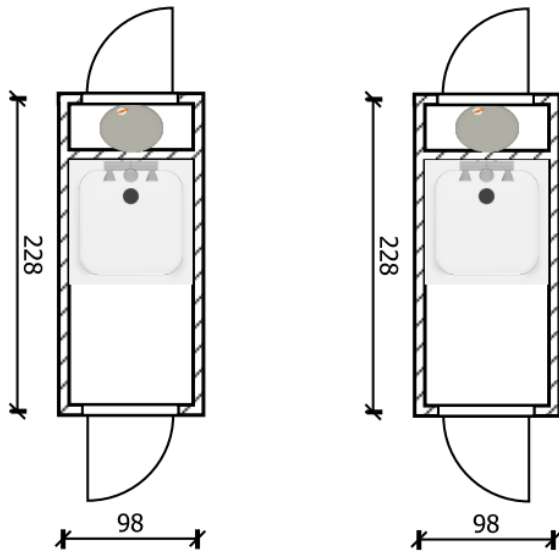

Enkel staand toilet

Afmeting: 120 x 100 x 220 cm

Toilet uitvoering: Staand toilet

Verlichting: Led met bewegingsmelder

Vloer: Pvc betonlook

Isolatie: Geïsoleerde stalen wanden, bodem en dak

Ventilatie: Afzuigventiel met rooster

(Standaard cilinder met draaiknop en sleutel blijft zitten)

Andere uitvoeringen op aanvraag

Binnenkort ook verkrijgbaar in houtlook!

Enkel staand toilet met fontein

Afmeting: 120 x 100 x 220 cm

Toilet uitvoering: Staand toilet

(Standaard cilinder met draaiknop en sleutel blijft zitten)

Andere uitvoeringen op aanvraag

Binnenkort ook verkrijgbaar in houtlook!

Enkel hangtoilet met fontein

Afmeting: 120 x 100 x 220 cm

Toilet uitvoering: Hangend toilet

Binnenkort ook verkrijgbaar in houtlook!

Douche unit enkel Afmeting:

228 x 98 x 220 cm

Douche: Verlaagde douchebak

Verlichting: Led met bewegingsmelder

Vloer: Pvc anti slip grijs

Isolatie: Geïsoleerde stalen wanden, bodem en dak