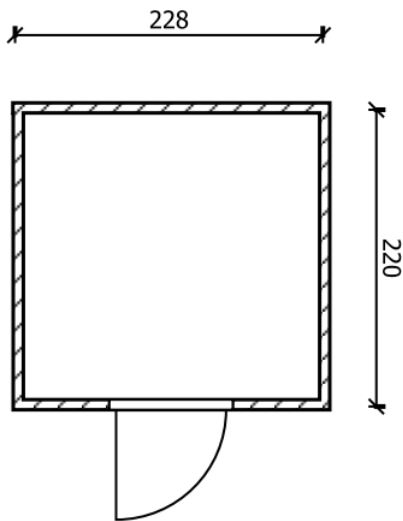

Uwsanitairunit.nl

Berging unit

Afmeting: 220 x 228 x 220 cm

Frame: Optioneel

Raam: Optioneel

Stopcontact: Dubbel stopcontact

Verlichting: Led met schakelaar

Vloer: Pvc betonlook

Isolatie: Geïsoleerde stalen wanden, bodem en dak

Draairichting deur: Links of rechts draaiend

Bergingsunit Prijs € 4.030,=

Extra mogelijkheden:

Stalen frame verzinkt € 1.100 per stuk

EPDM waterdicht dak € 250 per stuk

Elektrische verwarming € 250 per stuk

Vrij- bezet cilinder € 95 per stuk

Vrij- bezet overslag € 60 per stuk

(Standaard cilinder met draaiknop en sleutel blijft zitten)

Kunststof kozijnen prijs op aanvraag

Andere uitvoeringen op aanvraag

Binnenkort ook verkrijgbaar in houtlook!

www.uwsanitairunit.nl | Kretalaan 69 | 7577 KK Oldenzaal | 0541-514 205 |

Prijzen exclusief 21% BTW per februari 2024, prijswijzigingen voorbehouden