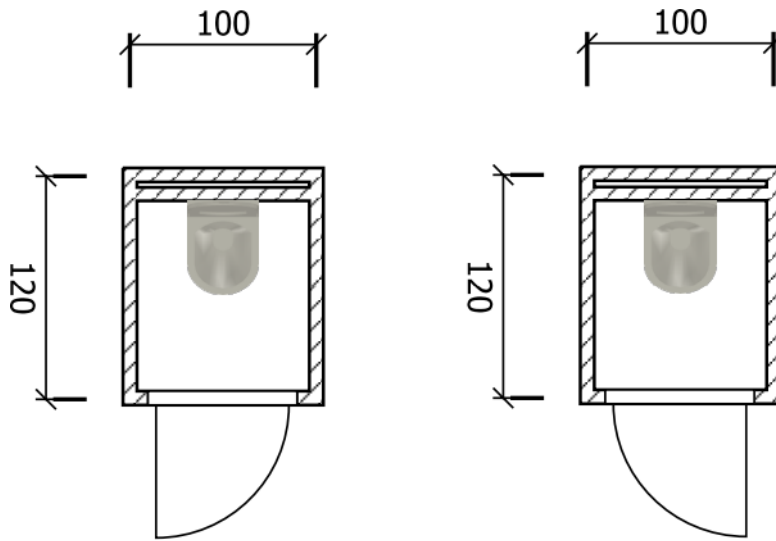

Enkel staand toilet

Afmeting: 120 x 100 x 220 cm

Toilet uitvoering: Staand toilet

Verlichting: Led met bewegingsmelder

Vloer: Pvc betonlook

Isolatie: Geïsoleerde stalen wanden, bodem en dak

Ventilatie: Afzuigventiel met rooster

Vrij- bezet overslag € 60 per stuk

(Standaard cilinder met draaiknop en sleutel blijft zitten)

Andere uitvoeringen op aanvraag

Binnenkort ook verkrijgbaar in houtlook!

Enkel hangtoilet

Afmeting: 120 x 100 x 220 cm

(Standaard cilinder met draaiknop en sleutel blijft zitten)

Andere uitvoeringen op aanvraag

Binnenkort ook verkrijgbaar in houtlook!

Enkel staand toilet met fontein

Afmeting: 120 x 100 x 220 cm

Toilet uitvoering: Staand toilet