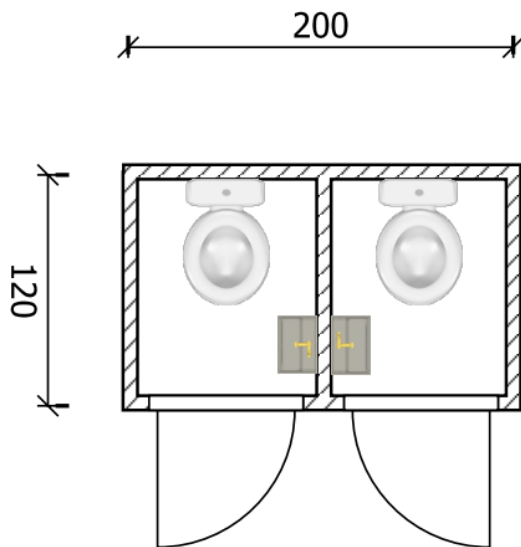

Uwsanitairunit.nl

Dubbele unit staand toilet met fontein

Afmeting: 120 x 200 x 220 cm

Toilet uitvoering: Staand toilet

Wastafel: Fontein met koud water

Verlichting: Led met bewegingsmelder

Vloer: Pvc betonlook