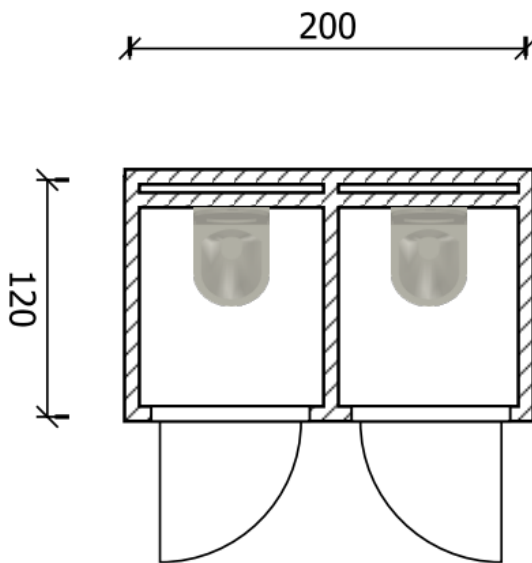

Prijzen exclusief 21% BTW per februari 2024, prijswijzigingen voorbehouden

Uwsanitairunit.nl

Dubbele unit hangtoilet Afmeting:

120 x 200 x 220 cm

Toilet uitvoering: Hangend toilet

Verlichting: Led met bewegingsmelder