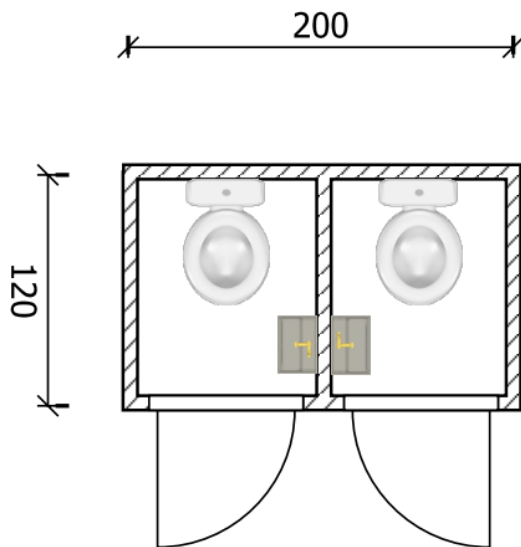

Uwsanitairunit.nl

Dubbele unit staand toilet met fontein

Afmeting: 120 x 200 x 220 cm

Toilet uitvoering: Staand toilet

Wastafel: Fontein met koud water

Verlichting: Led met bewegingsmelder

Vloer: Pvc betonlook

Isolatie: Geïsoleerde stalen wanden, bodem en dak

Ventilatie: Afzuigventiel met rooster

Draairichting deur: Links of rechts draaiend

USUB-WCD1A Prijs € 5.479,=

Extra mogelijkheden:

EPDM waterdicht dak € 225 per stuk

Elektrische verwarming € 250 per stuk

Vermaler/ broyeur € 225 per stuk

Vrij- bezet cilinder € 95 per stuk

Vrij- bezet overslag € 60 per stuk

(Standaard cilinder met draaiknop en sleutel blijft zitten)

Andere uitvoeringen op aanvraag

Binnenkort ook verkrijgbaar in houtlook!