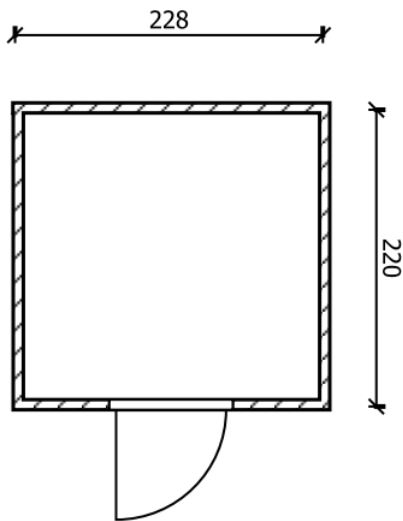

Uwsanitairunit.nl

Berging unit

Afmeting: 220 x 228 x 220 cm

Frame: Optioneel

Raam: Optioneel

Stopcontact: Dubbel stopcontact

Verlichting: Led met schakelaar

Vloer: Pvc betonlook

Isolatie: Geïsoleerde stalen wanden, bodem en dak

Draairichting deur: Links of rechts draaiend

Bergingsunit Prijs € 4.030,=

Extra mogelijkheden:

Stalen frame verzinkt € 1.100 per stuk

EPDM waterdicht dak € 250 per stuk

Elektrische verwarming € 250 per stuk

Vrij- bezet cilinder € 95 per stuk

Vrij- bezet overslag € 60 per stuk

(Standaard cilinder met draaiknop en sleutel blijft zitten)

Kunststof kozijnen prijs op aanvraag

Andere uitvoeringen op aanvraag

Binnenkort ook verkrijgbaar in houtlook!