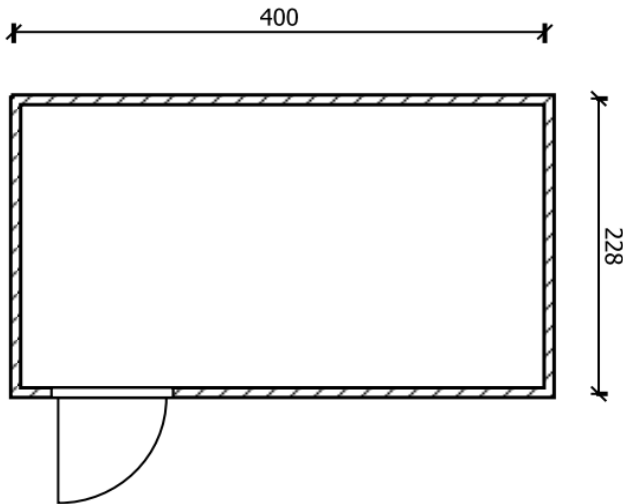

Binnenkort ook verkrijgbaar in houtlook!

Container unit

Afmeting: 228 x 400 x 220 cm

Frame: Optioneel

Raam: Optioneel

Stopcontact: Dubbel stopcontact

Verlichting: Led met schakelaar

Vloer: Pvc betonlook