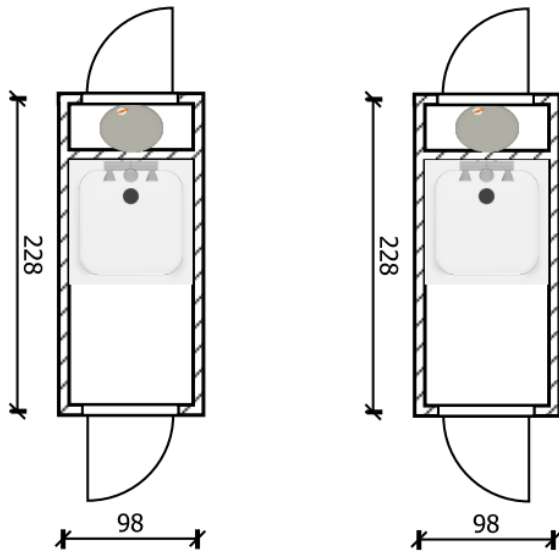

Enkel staand toilet

Afmeting: 120 x 100 x 220 cm

Toilet uitvoering: Staand toilet

Verlichting: Led met bewegingsmelder

Vloer: Pvc betonlook

Isolatie: Geïsoleerde stalen wanden, bodem en dak

Ventilatie: Afzuigventiel met rooster

(Standaard cilinder met draaiknop en sleutel blijft zitten)

Andere uitvoeringen op aanvraag

Binnenkort ook verkrijgbaar in houtlook!

Enkel staand toilet met fontein

Afmeting: 120 x 100 x 220 cm

Toilet uitvoering: Staand toilet

(Standaard cilinder met draaiknop en sleutel blijft zitten)

Andere uitvoeringen op aanvraag

Binnenkort ook verkrijgbaar in houtlook!

Enkel hangtoilet met fontein

Afmeting: 120 x 100 x 220 cm

Toilet uitvoering: Hangend toilet

Binnenkort ook verkrijgbaar in houtlook!

**Douche unit enkel Afmeting:**

228 x 98 x 220 cm

Douche: Verlaagde douchebak

Verlichting: Led met bewegingsmelder

Vloer: Pvc anti slip grijs

Isolatie: Geïsoleerde stalen wanden, bodem en dak