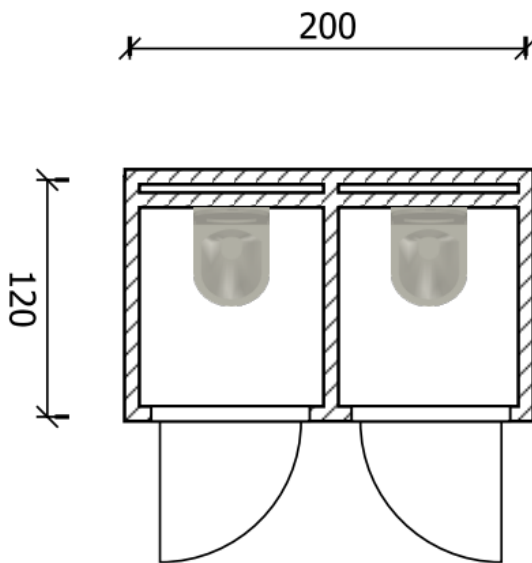

Vrij- bezet overslag € 60 per stuk

(Standaard cilinder met draaiknop en sleutel blijft zitten)

Andere uitvoeringen op aanvraag

Binnenkort ook verkrijgbaar in houtlook!

Uwsanitairunit.nl

Dubbele unit hangtoilet Afmeting: