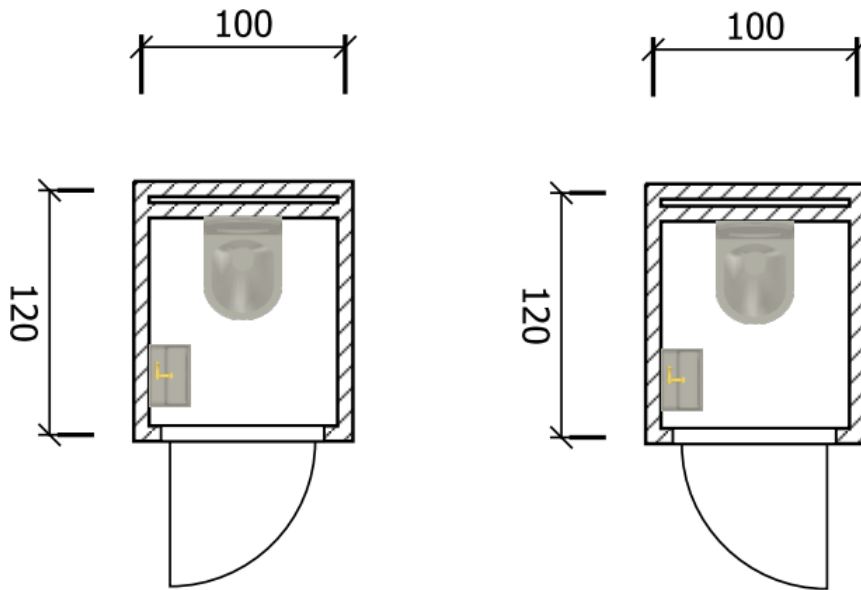

Enkel staand toilet

Afmeting: 120 x 100 x 220 cm

Toilet uitvoering: Staand toilet

Verlichting: Led met bewegingsmelder

Vloer: Pvc betonlook

Isolatie: Geïsoleerde stalen wanden, bodem en dak

Ventilatie: Afzuigventiel met rooster

(Standaard cilinder met draaiknop en sleutel blijft zitten)

Andere uitvoeringen op aanvraag

Binnenkort ook verkrijgbaar in houtlook!

Enkel hangtoilet met fontein

Afmeting: 120 x 100 x 220 cm

Toilet uitvoering: Hangend toilet