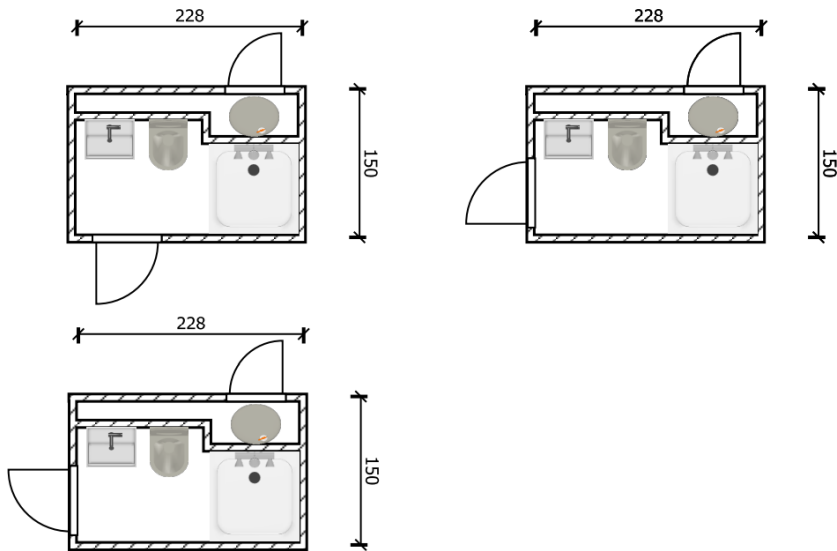

Sanitair unit 3 in 1

Afmeting: 150 x 228 x 220 cm

Toilet uitvoering: Hangend toilet

Douche: Verlaagde douchebak

Wastafel: Compacte wastafel

Verlichting: Led met bewegingsmelder

Vloer: Pvc anti slip grijs

Isolatie: Geïsoleerde stalen wanden, bodem en dak

Warmwatervoorziening: Energiezuinige elektrische boiler

Ventilatie: Mechanische ventilatie met timer

Draairichting deur: Links of rechts draaiend

USUB-P3in1 Prijs € 7.209,

Extra mogelijkheden:

EPDM waterdicht dak € 250 per stuk

Elektrische verwarming € 250 per stuk

Extra stopcontact € 50 per stuk

Vrij- bezet cilinder € 95 per stuk

Vrij- bezet overslag € 60 per stuk

(Standaard cilinder met draaiknop en sleutel blijft zitten)

Andere uitvoeringen op aanvraag

Binnenkort ook verkrijgbaar in houtlook!