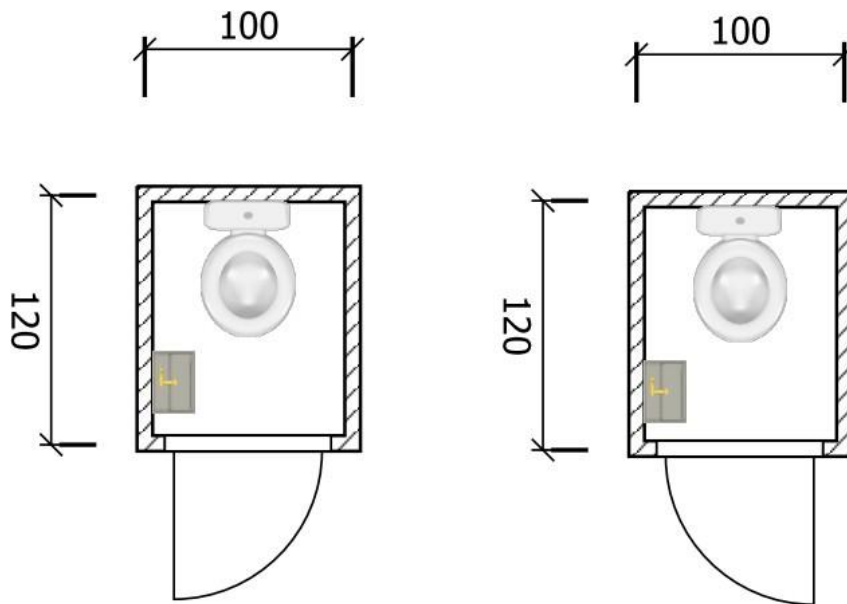

Enkel staand toilet

Afmeting: 120 x 100 x 220 cm

Toilet uitvoering: Staand toilet

Verlichting: Led met bewegingsmelder

Vloer: Pvc betonlook

Isolatie: Geïsoleerde stalen wanden, bodem en dak

Ventilatie: Afzuigventiel met rooster

(Standaard cilinder met draaiknop en sleutel blijft zitten)

Andere uitvoeringen op aanvraag

Binnenkort ook verkrijgbaar in houtlook!

Enkel staand toilet met fontein

Afmeting: 120 x 100 x 220 cm

Toilet uitvoering: Staand toilet