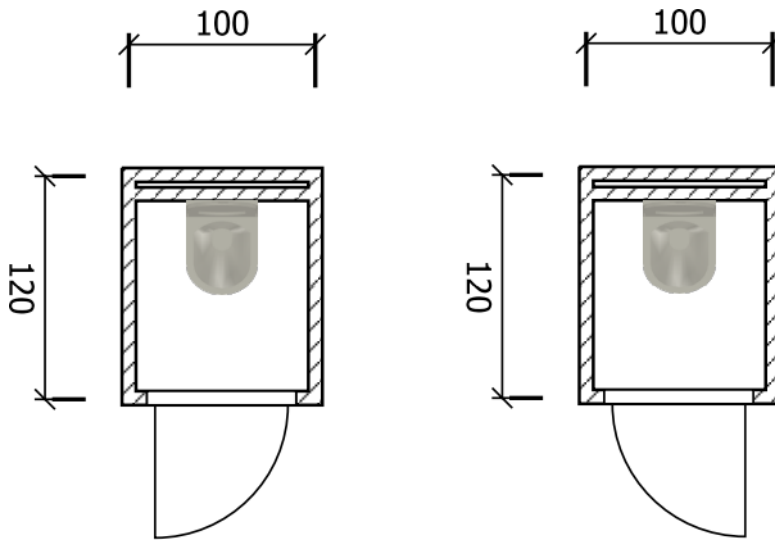

Enkel staand toilet

Afmeting: 120 x 100 x 220 cm

Toilet uitvoering: Staand toilet

Verlichting: Led met bewegingsmelder

Vloer: Pvc betonlook

Isolatie: Geïsoleerde stalen wanden, bodem en dak

Ventilatie: Afzuigventiel met rooster

Vrij- bezet overslag € 60 per stuk

(Standaard cilinder met draaiknop en sleutel blijft zitten)

Andere uitvoeringen op aanvraag

Binnenkort ook verkrijgbaar in houtlook!

Enkel hangtoilet

Afmeting: 120 x 100 x 220 cm

(Standaard cilinder met draaiknop en sleutel blijft zitten)

Andere uitvoeringen op aanvraag

Binnenkort ook verkrijgbaar in houtlook!

Enkel staand toilet met fontein

Afmeting: 120 x 100 x 220 cm

Toilet uitvoering: Staand toilet