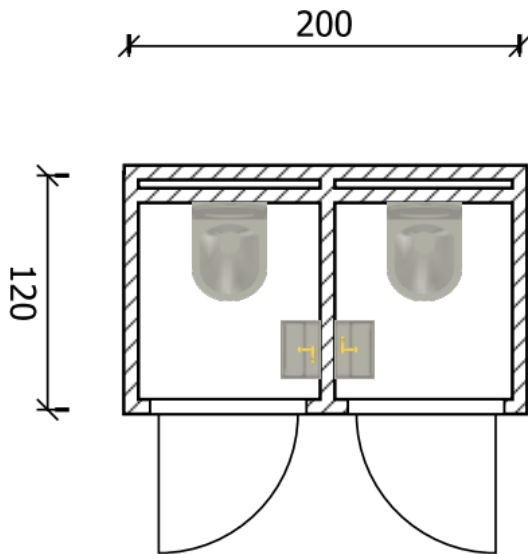

Uwsanitairunit.nl

Dubbele unit hangtoilet met fontein

Afmeting: 120 x 200 x 220 cm

Toilet uitvoering: Hangend toilet

Wastafel: Fontein met koud water

Verlichting: Led met bewegingsmelder

Vloer: Pvc betonlook

Achterwand afwerking: Wit of betonlook

Isolatie: Geïsoleerde stalen wanden, bodem en dak

Ventilatie: Afzuigventiel met rooster

Draairichting deur: Links of rechts draaiend

USUB-WC2A Prijs € 6.395,=

Extra mogelijkheden:

EPDM waterdicht dak € 225 per stuk

Elektrische verwarming € 250 per stuk

Vermaler/ broyeur € 225 per stuk

Vrij- bezet cilinder € 95 per stuk

Vrij- bezet overslag € 60 per stuk

(Standaard cilinder met draaiknop en sleutel blijft zitten)

Andere uitvoeringen op aanvraag

Binnenkort ook verkrijgbaar in houtlook!